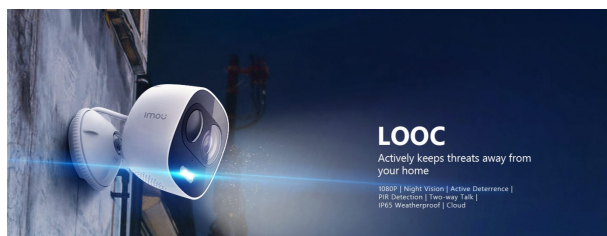

## Video ude eller inde ?

Imou produkt sortimentet råder over både udendørs og indendørs videoovervågnings løsninger.

En del af kameraerne giver endvidere mulighed for 2-vejs tale således du kan snakke med folk via