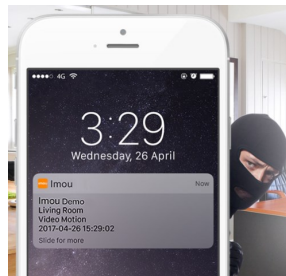

## Trådløs 2,4 GHz udendørs video\*

Med de trådløse Imou Plug and Play kamera løsninger får du et bredt udvalg af udendørs og indendørs kamera løsninger.

Enkelte modeller understøtter både WiFi og kablet forbindelse samt 2-vejs tale

## Imou kamera & app funktioner

Med Imou App'en bl.a. muligt for dig at:

- Få notifikationer ved bevægelse
- Se optagelser ud fra en notifikations oversigt
- 2-vejs tale (i udvalgte typer)
- Del kamera med andre.
- Holde udstyret firmware opdateret
- Se live billeder
- Og meget mere....